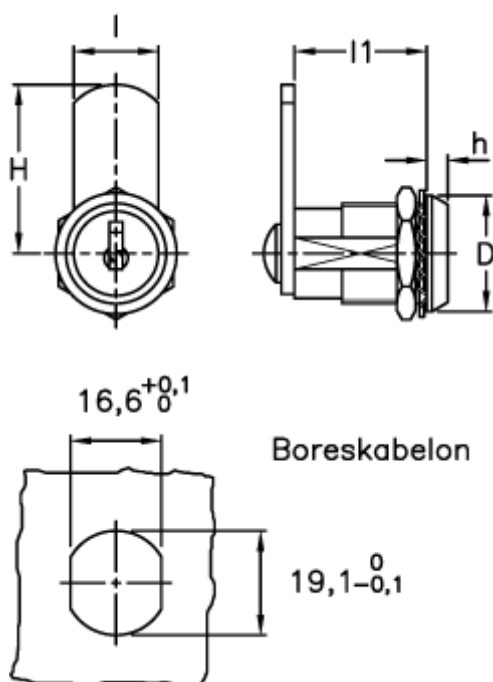

Varenummer: 2310421411
Beskrivelse: E+G Pallås m/nøgle
CS.13/32

Mål

D = 23

H = 32

h = 5

l = 16

l1 = 13